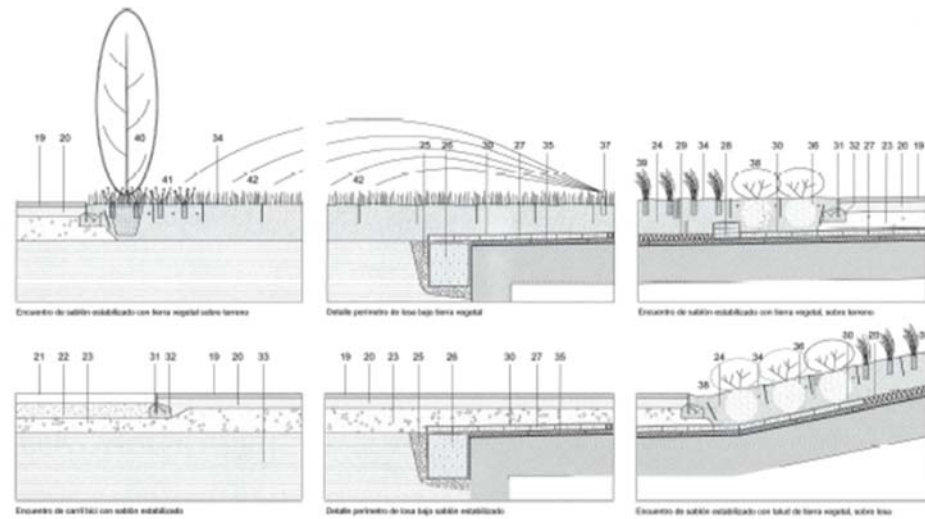

J195 PARK FELIPE VI, LOGROÑO

ÁBALOS+SENTKIEWICZ/ARQUITECTURA AGRONOMÍA

DRAINAGE OF THE HILL

DETAILS

zoom de plantación y riego a: 1/100

- zona de riego 1
- - - zona de riego 2
- ⊙ *Pittosporum tobira nana*
- *Escallonia rubra*
- ⊗ *Lonicera nitida*
- *Buxus sempervirens*
- ◆ *Pistacea lentiscus*
- *Stipa tenacissima*