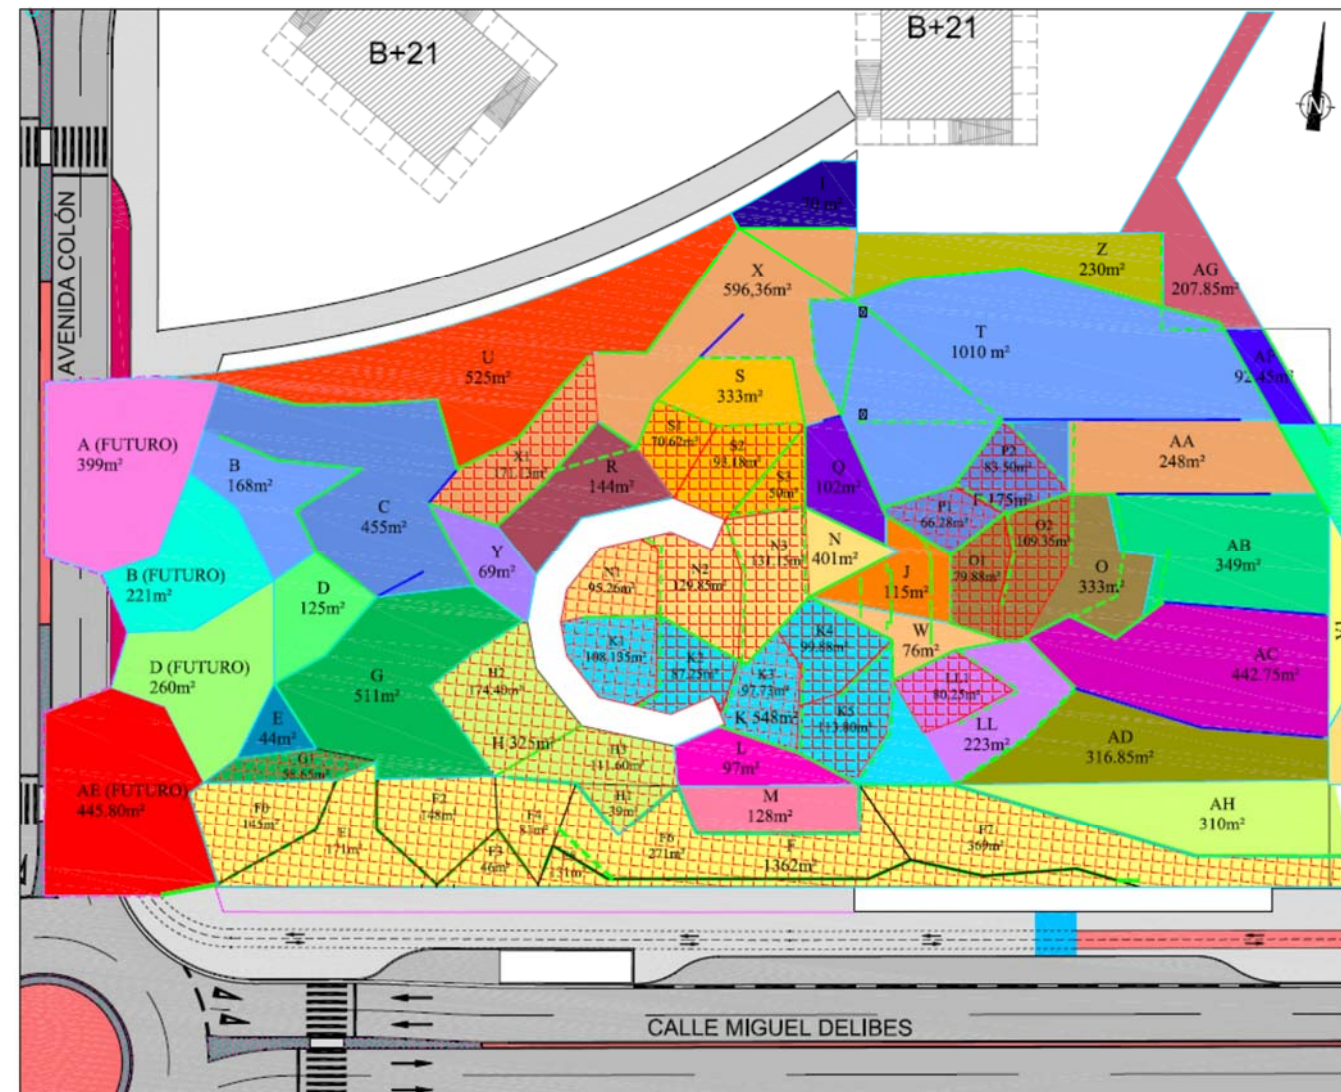

J195 PARK FELIPE VI, LOGROÑO

ÁBALOS+SENTKIEWICZ/ARQUITECTURA AGRONOMÍA

DRAINAGE OF THE HILL

DETAILS

zoom de plantación y riego a: 1/100

- zona de riego 1
- - - zona de riego 2
- ⊙ *Pittosporum tobira nana*
- *Escallonia rubra*
- ⊗ *Lonicera nitida*
- *Buxus sempervirens*
- ◆ *Pistacea lentiscus*
- *Stipa tenacissima*