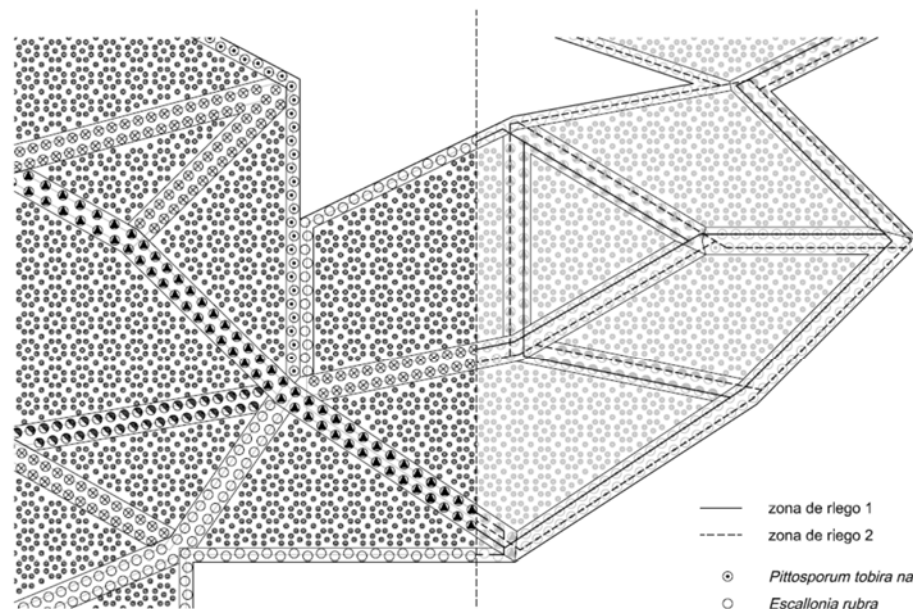

J195 PARK FELIPE VI, LOGROÑO

ÁBALOS+SENTKIEWICZ/ARQUITECTURA AGRONOMÍA

DRAINAGE OF THE HILL

DETAILS

zoom de plantación y riego a: 1/100

- zona de riego 1
- - - zona de riego 2
- ⊙ *Pittosporum tobira nana*
- *Escallonia rubra*
- ⊗ *Lonicera nitida*
- *Buxus sempervirens*
- ◆ *Pistacea lentiscus*
- *Stipa tenacissima*