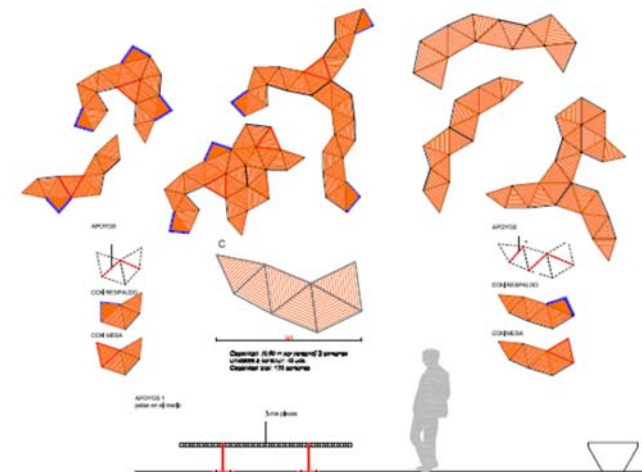

J195 PARK FELIPE VI, LOGROÑO

ÁBALOS+SENTKIEWICZ/ARQUITECTURA AGRONOMÍA

DRAINAGE OF THE HILL

DETAILS

zoom de plantación y riego a: 1/100

- zona de riego 1
- - - zona de riego 2
- ⊙ *Pittosporum tobira nana*
- *Escallonia rubra*
- ⊗ *Lonicera nitida*
- *Buxus sempervirens*
- ◆ *Pistacea lentiscus*
- *Stipa tenacissima*