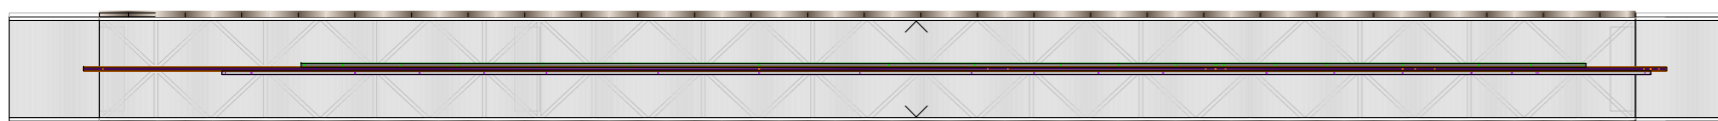

_Pasarela peatonal sobre el río Avia en A Foz_Ribadavia_Ourense.

visión desde el río

visión del valle del Avia

homenaje al pasado judío

boceto

punto del ferrocarril

icono urbano

proceso de montaje

definición constructiva

planta de la intervención

alzado lateral

sección transversal

visión desde acceso