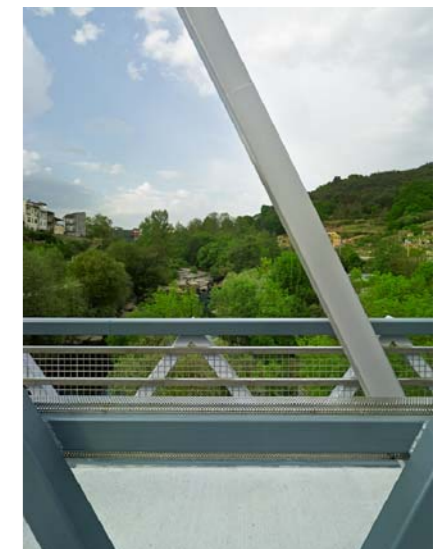

# \_Pasarela peatonal sobre el río Avia en A Foz\_Ribadavia\_Ourense.

Premio Europeo del Espacio Público Urbano

visión desde el interior

detalle de estructura

visión superior

incorporación al entorno

ejecución en taller

proceso de montaje

visión desde el Avia

detalle de luminarias

recorrido

visión desde el río

acceso

visión desde sendero

detalle