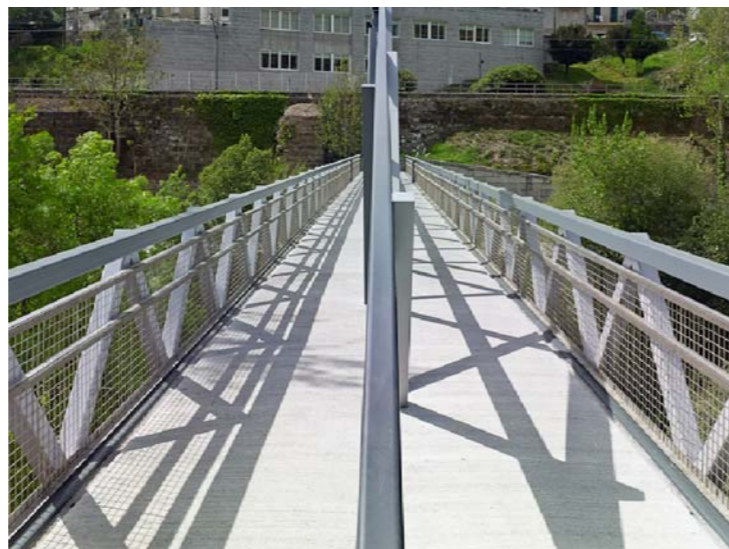

# \_Pasarela peatonal sobre el río Avia en A Foz\_Ribadavia\_Ourense.

Premio Europeo del Espacio Público Urbano

visión desde el interior

detalle de estructura

visión superior

incorporación al entorno

ejecución en taller

proceso de montaje

visión desde el Avia

detalle de luminarias

recorrido

visión desde el río

acceso

visión desde sendero

detalle